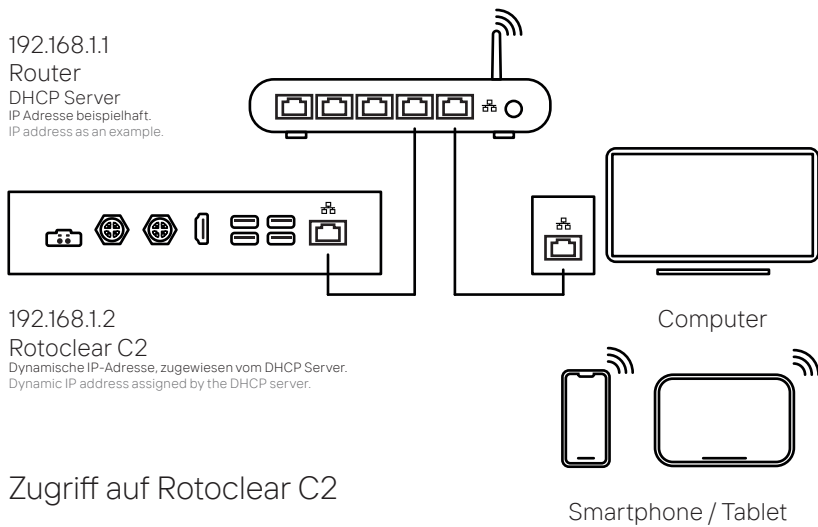

Ethernetnetzwerk mit DHCP Server Ethernet network with DHCP server

Zugriff auf Rotoclear C2

<http://192.168.1.2> (Browser)
<rtsp://192.168.1.2:1025> (VLC-Player, Surveillance Software, etc.)
 IP Adresse beispielhaft. Die zugewiesene IP-Adresse finden Sie in der Verbindungsübersicht des Routers oder mithilfe eines Netzwerkscanners (z.B.: www.softperfect.com/products/networkscanner).
 IP address as an example. You can find the assigned IP address in the router's connection overview or by using a network scanner (e.g. www.softperfect.com/products/networkscanner).

Ethernetnetzwerk ohne DHCP Server Ethernet network without DHCP Server

Ethernet Direktverbindung Ethernet direct connection

<http://192.168.214.221> (Browser)
<rtsp://192.168.214.221:1025> (VLC-Player, Surveillance Software, etc.)
 Kamera über statische IP erreichbar, wenn kein DHCP im Netzwerk verfügbar ist.
 Camera accessible via static IP if no DHCP is available in the network.