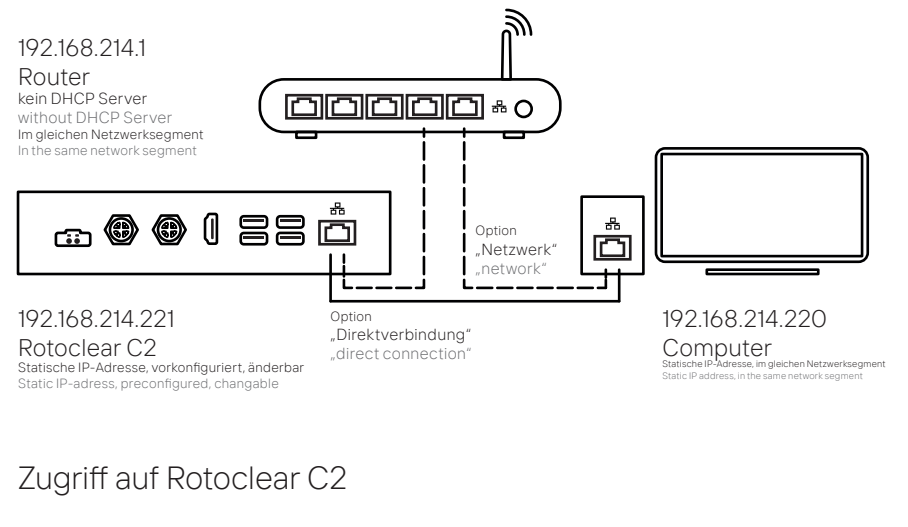

Ethernetnetzwerk mit DHCP Server Ethernet network with DHCP server

Zugriff auf Rotoclear C2

<http://192.168.1.2> (Browser)
<rtsp://192.168.1.2:1025> (VLC-Player, Surveillance Software, etc.)
 IP Adresse beispielhaft. Die zugewiesene IP-Adresse finden Sie in der Verbindungsübersicht des Routers oder mithilfe eines Netzwerkscanners (z.B.: www.softperfect.com/products/networkscanner).
 IP address as an example. You can find the assigned IP address in the router's connection overview or by using a network scanner (e.g. www.softperfect.com/products/networkscanner).

Ethernetnetzwerk ohne DHCP Server Ethernet network without DHCP Server

Ethernet Direktverbindung Ethernet direct connection

<http://192.168.214.221> (Browser)
<rtsp://192.168.214.221:1025> (VLC-Player, Surveillance Software, etc.)
 Kamera über statische IP erreichbar, wenn kein DHCP im Netzwerk verfügbar ist.
 Camera accessible via static IP if no DHCP is available in the network.