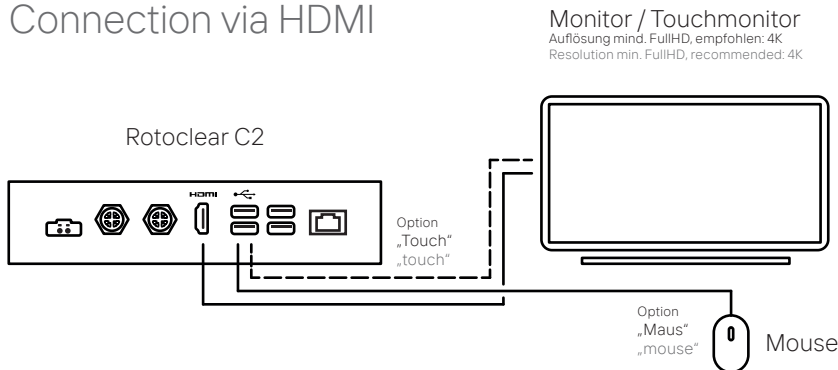

Verbindung mit HDMI Connection via HDMI

Rotoclear C2

Quick Setup Guide

Stand: 09.10..2020

ROTO CLEAR